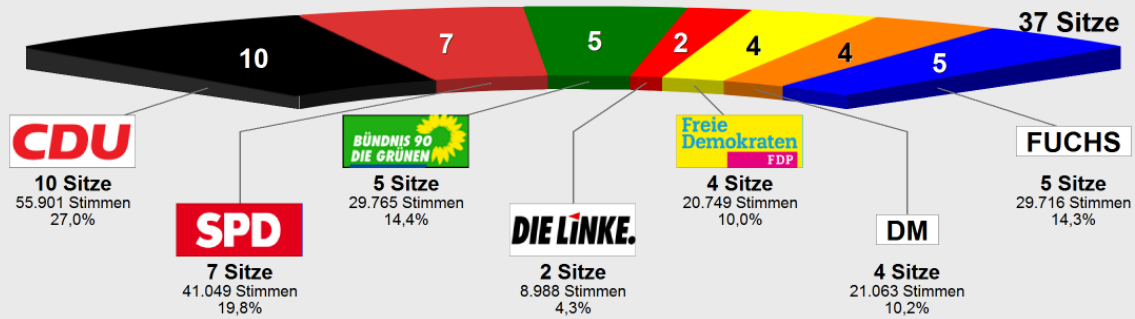

### Gemeindewahl Mühlthal 2016 Sitzverteilung

### Gemeindewahl 2011

### Sitzverteilung Kommunalw. 2016

	Anteil	Sitze
CDU . . . . .	27,0%	10
SPD . . . . .	19,8%	7
BÜNDNIS 90/ DIE GRÜNEN	14,4%	5
DIE LINKE . . . . .	4,3%	2
FDP . . . . .	10,0%	4
Die Mühltaler . . . . .	10,2%	4
FUCHS Mühlthal . . . . .	14,3%	5