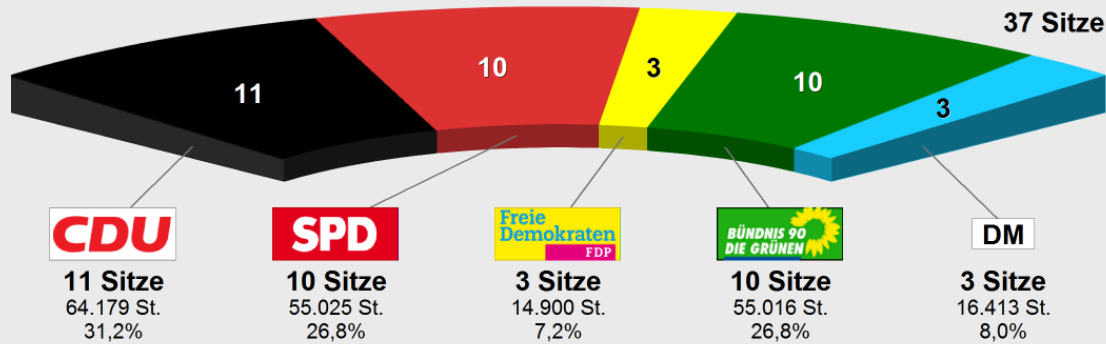

### Gemeindewahl Mühlthal 2016 Sitzverteilung

### Sitzverteilung Kommunalw. 2016

	Anteil	Sitze
CDU . . . . .	27,0%	10
SPD . . . . .	19,8%	7
BÜNDNIS 90/ DIE GRÜNEN	14,4%	5
DIE LINKE . . . . .	4,3%	2
FDP . . . . .	10,0%	4
Die Mühltaler . . . . .	10,2%	4
FUCHS Mühlthal . . . . .	14,3%	5