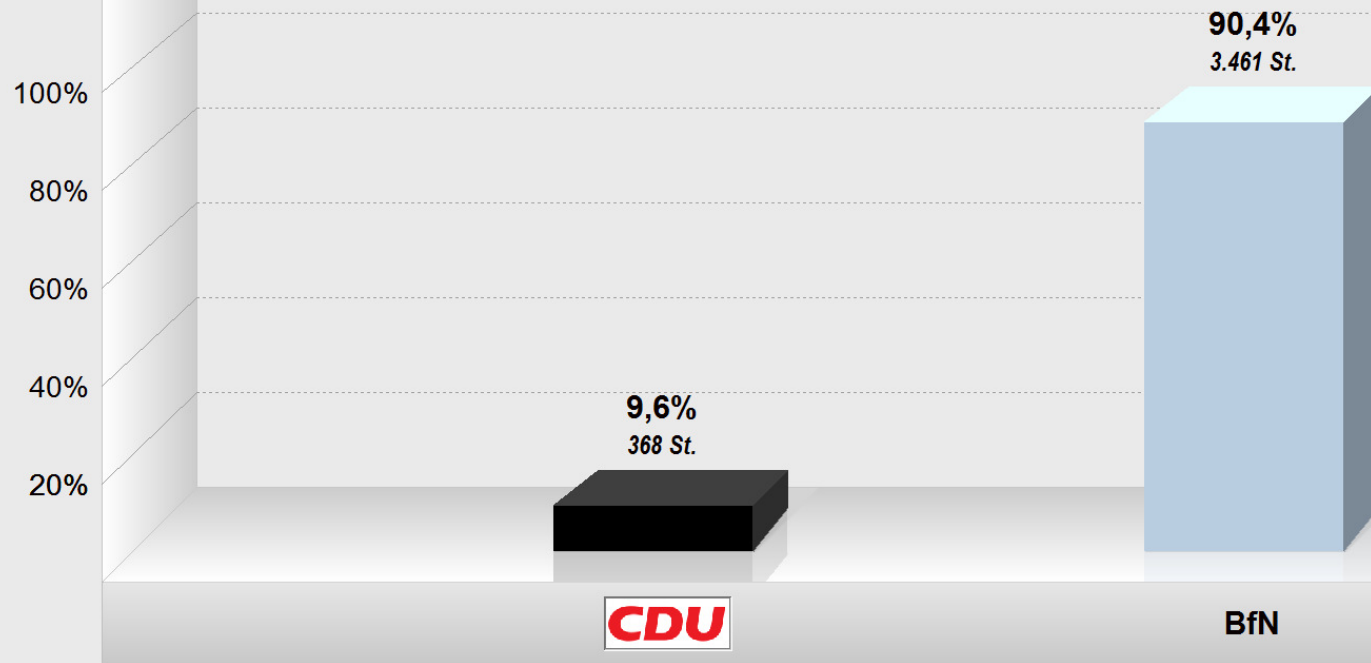

Ortsbeirat Nieder-Beerbach 2016
Vorläufiges Endergebnis
Stimmenanteile in Prozent (%)

Wahlbeteiligung 54,4%

Vorl. Sitzzuteilung Ortsbeirat Nieder-Beerbach 2016

Christlich Demokratische Union Deutschlands : 0 Sitze

Bewerber/innen

Rang	Person	Stimmen	%-Liste
1	Sosaar, Anne-Kathrin	217	58,97
2	Artelt, Yannic	151	41,03

Bürger für Nieder-Beerbach : 5 Sitze

Rang	Person	Stimmen	%-Liste
1	Muth, Willi Georg	1111	32,10
2	Biel, Andreas	668	19,30
3	Marx, Gundula	611	17,65
4	Diehl, Reinhold	557	16,09
5	Kleutgens, Heike	514	14,85