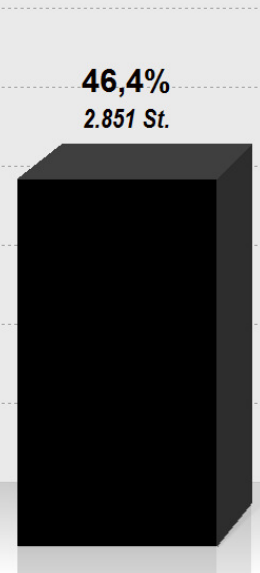

Ortsbeirat Traisa 2016
Endergebnis
Stimmenanteile in Prozent (%)

Wahlbeteiligung 59,9%

70%
60%
50%
40%
30%
20%
10%

CDU

OLT

Sitzzuteilung Ortsbeirat Traisa 2016

Christlich Demokratische Union Deutschlands : 2 Sitze			
Rang	Person	Stimmen	%-Liste
1	Bickelhaupt, Norbert	1152	40,41
2	Müller-Huy, Marita	630	22,10

Ersatzpersonen

3	Lauer, Dieter	589	20,66
4	Doeller, Ursula	480	16,84

Offene Liste Traisa : 3 Sitze			
Rang	Person	Stimmen	%-Liste
1	Dr. Göbel, Mathias	822	24,94
2	Müller, Jessica	718	21,78
3	Dr. von Arnim, Annelie	689	20,90